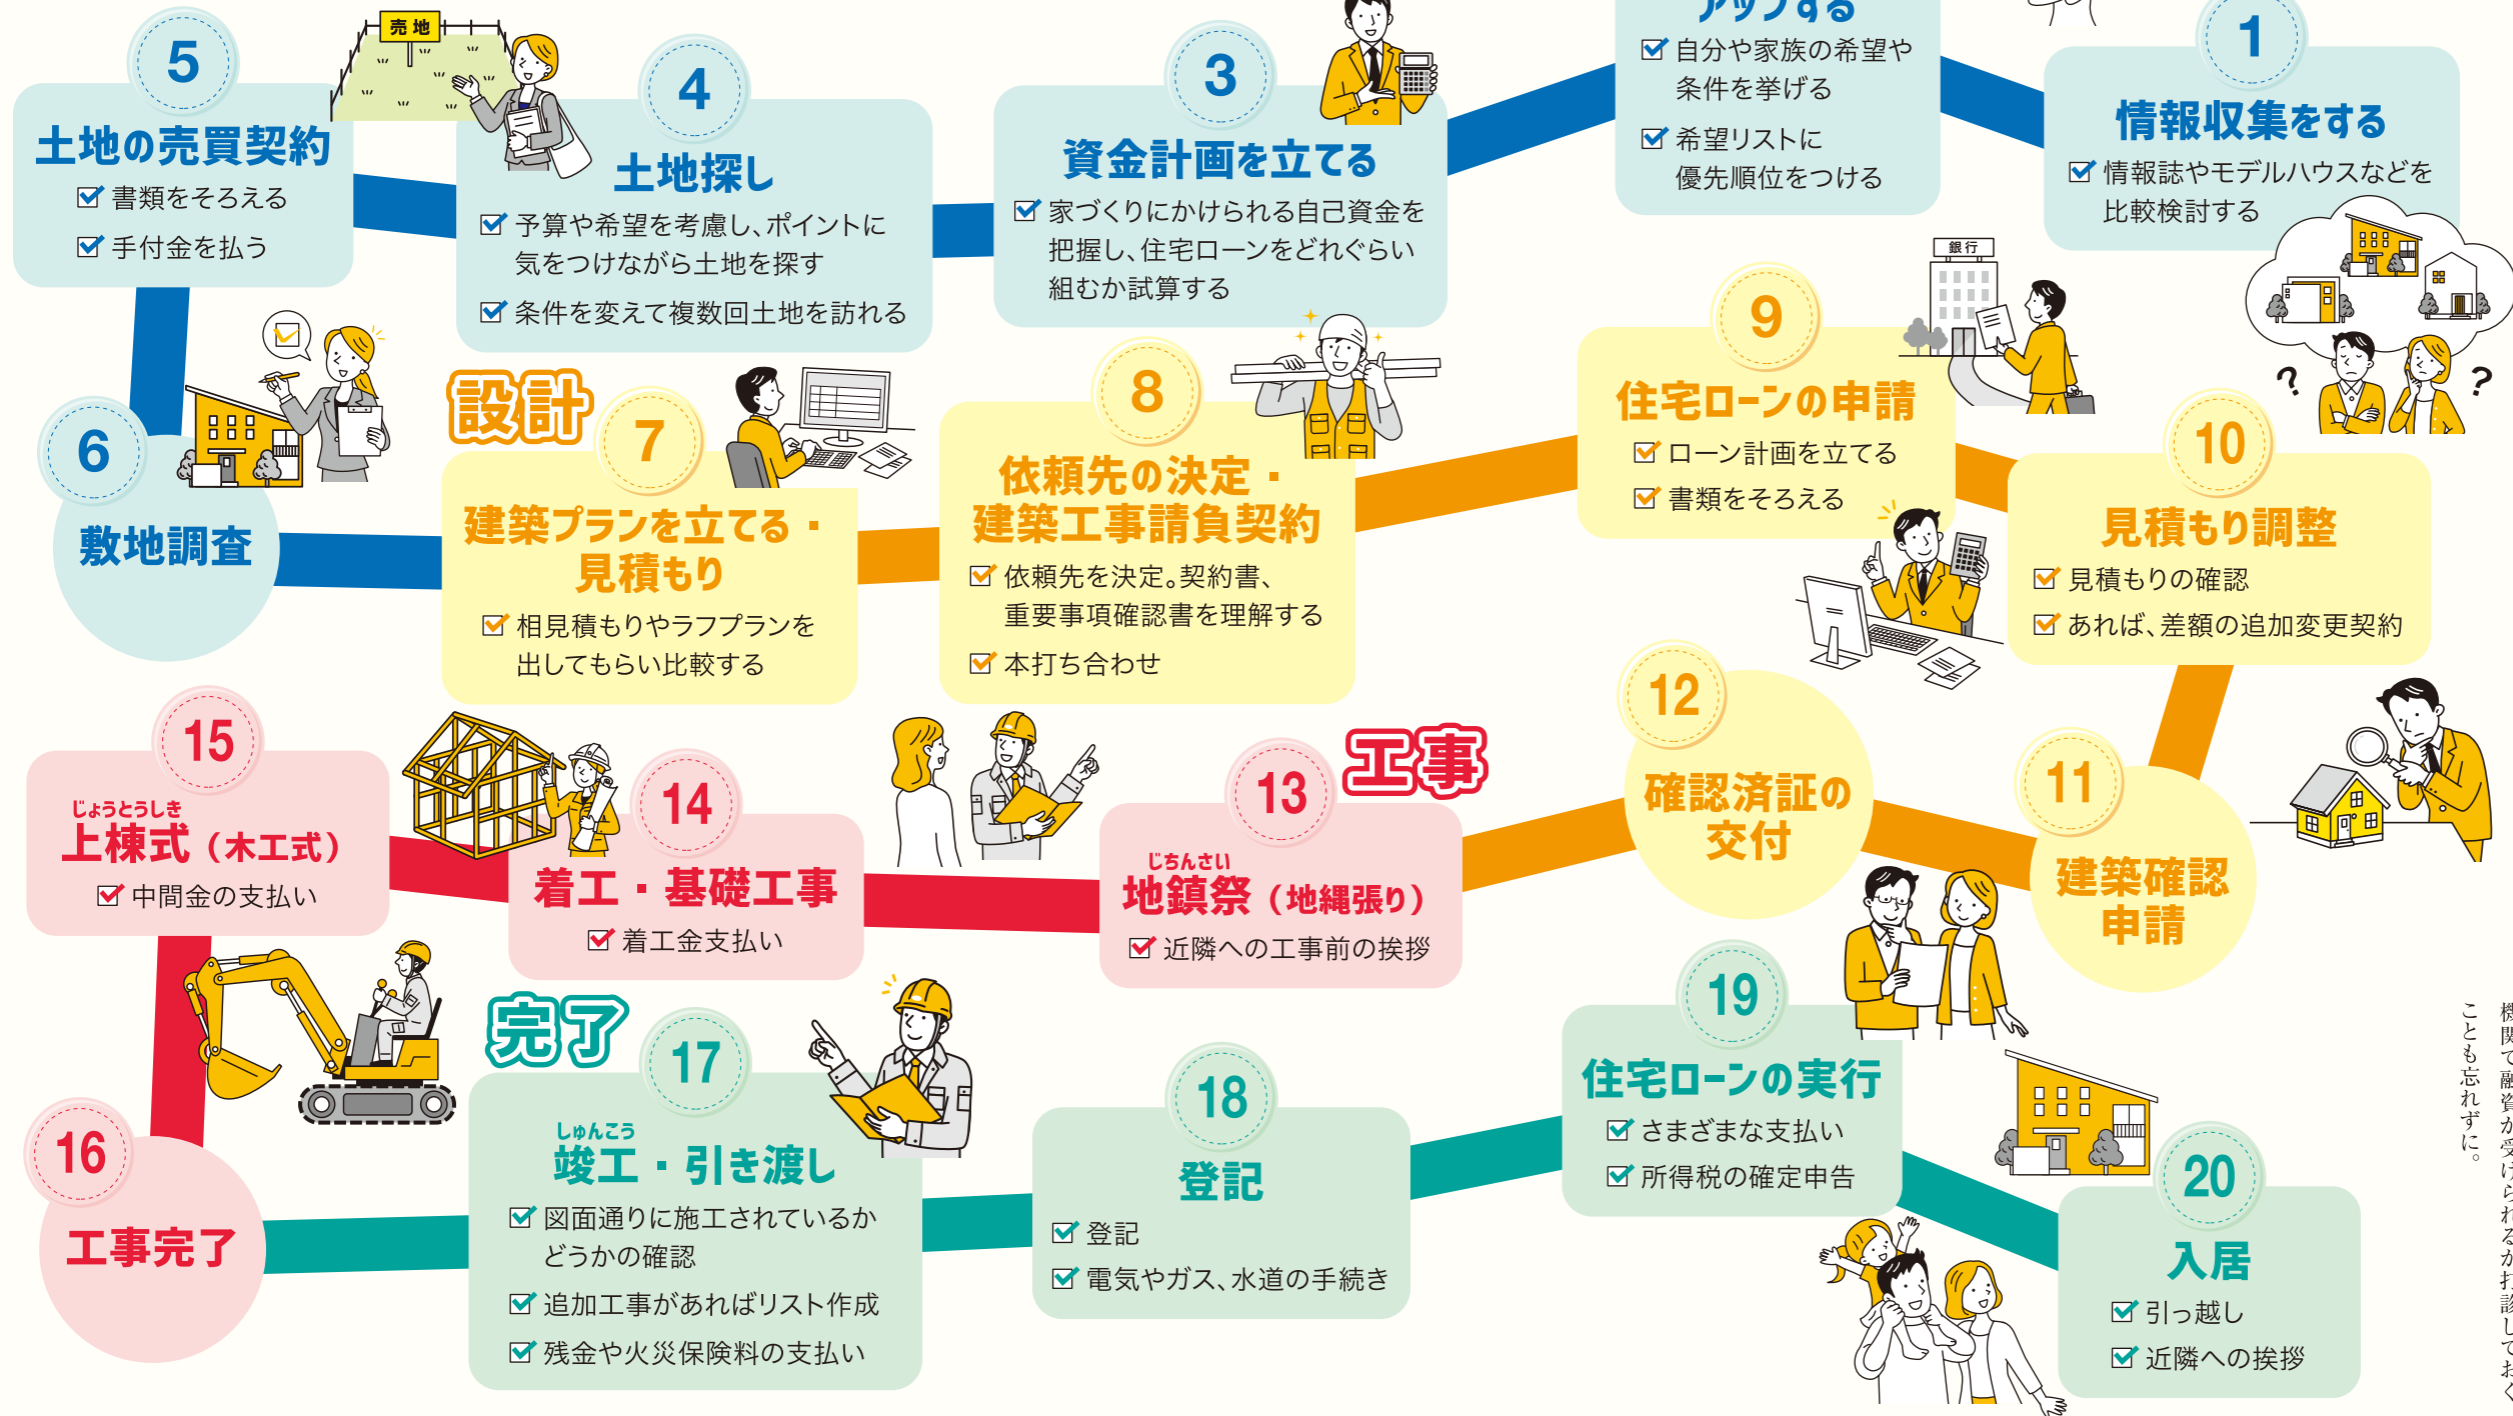

院長 **比嘉 亮太** より

皆様にとって歯医者とはどのようなイメージでしょうか? 怖い、行きたくないなどマイナスのイメージが強いと思います。私が1番に心掛けているのは1人ひとり合った気遣いができる治療です。全ての人が違うようにお口の中も違いますし、歯医者に来る思いも違うと思います。1人ひとりに寄り添いながら治療を進めて、その人が理想とするお口へと一緒にゴールできればと考えています。

受付時間 am9:00~pm12:30 土曜の午後はpm2:00~pm4:00
pm2:30~pm7:00 <休診日> 水曜、日曜、祝日

家を建てるための期間は短くても半年以上。長ければ1年以上かかります。
おおまかな流れとしては、「**下準備**」→「**設計**」→「**工事**」→「**完了**」となりますが、実際行うべき作業はたくさんあります。

夢のマイホームを見つけよう!

春の住宅特集

信頼できる会社・人を見つけよう

ファミリーで楽しめる見学会情報がいっぱい！
あなただけのマイホームがきつと見つかる！

理想の家を手に入れる第一歩は、「家づくりのパートナー」と出会うこと。
それには、住まいを直接体感して、専門家の生の声が聞ける見学会がおすすすめ。
春はお出掛けの季節。家族みんなで、ビクニク気分で見学会に参加してみませんか？
その前にじっくり検討したいという方は、気になる会社へ資料請求をどうぞ！

1 下準備
(1ヵ月〜1年以上)

■費用について検討

資本計画は家づくりの重要なポイントです。ファイナンシャルプランナーに長期的な資金計画を提案してもらったり、金融機関で融資が受けられるか打診しておくことも忘れずに。

家づくりは余裕をもったスケジュールが成功のカギ

■希望と条件の確認

インターネットやSNS、雑誌、住宅会社のセミナーや展示場などを参考に、まずは理想の住まいをイメージします。設備やインテリア以外にも、子どもの独立や親との同居など5年後・10年後の生活スタイルも一緒に考えておきましょう。

2 依頼先の検討と設計
(1〜3ヵ月)

■依頼先を決定

依頼先には大きく分けて「ハウスメーカー」「工務店」「建築家」の3つ。それぞれ特徴があるので、自分たちに一番合う「家づくりのパートナー」を選びましょう。

■設計内容の打ち合わせ

部屋の配置や間取りを検討しながら、家の完成イメージを作っていきます。希望をうまく説明できない場合は、雑誌の写真や現在の住まいを見てもらうとより具体的にっていきます。

■見積り確認と調整