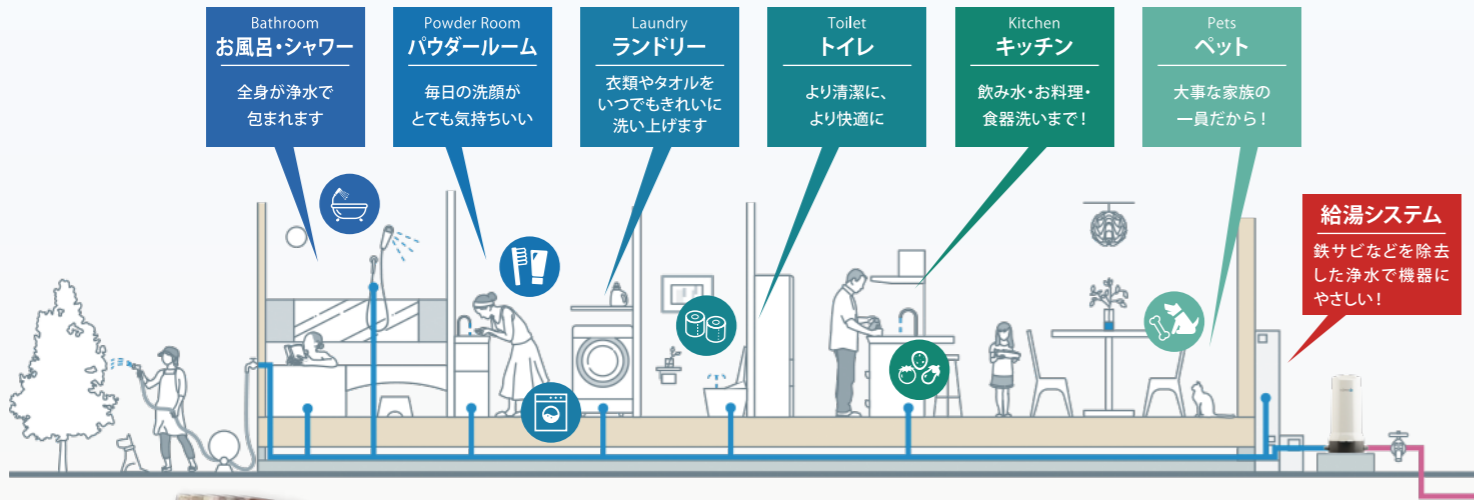

アノア浄水器が、標準仕様でついているので、
いつでも家中で使用する全てのお水がきれいです！

アノアの資料請求は
こちらから

ANOVAはミネラル分はそのままだに、1台で家中全ての水を浄水にします。
キッチンの浄水はもちろん、お風呂、シャワー、洗面など、触れる水にもこだわることで、
健康にも配慮したワンランク上の生活をお楽しみいただけます。

家中の生活水すべてを浄水にする浄水器「アノア」

無料プレゼント！

まずは資料請求からはじめよう