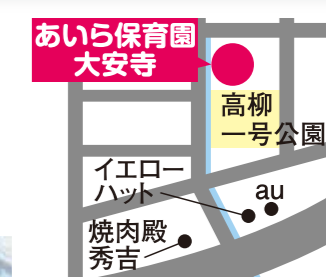

《プログラム》

- ①朝の会
- ②散歩や活動を保護者と一緒に体験

岡山駅前

平日9:50~11:00

《プログラム》

- ①絵本の読み聞かせ
- ②散歩や活動を保護者と一緒に体験

ご予約の際にご都合の良い日程をお知らせください

対象:6ヶ月~1歳児のお子様
未就園の方

体験入園料 無料

ご予約・問い合わせは下記番号にお気軽にお問い合わせください

ご予約の際に「体験入園のチラシをみた」とお伝えのうえ
ご都合の良い日程をお知らせください

Tel.086-237-1020

保育専門ダイヤル:AM9時~PM6時(土・日・祝も受付)

問い合わせフォーム▶

先着20名様

体験入園参加特典 絵本プレゼント!

体験入園に参加して下さった方にもれなく絵本をプレゼントいたします。下記絵本より1冊お選びください。

- A.ふんふんきいろ / B.だるまさんが
- C.しましまぐるぐる / D.きんぎょがにげた
- E.いはいはいばあそび

岡山駅前

岡山駅より徒歩4分!
車での通園も可能!

開園時間 7:30~18:30(月~土曜)
休園日 日・祝・年末年始

岡山市北区奉還町1-2-13
(めろんビル1階)

大安寺

無料駐車場完備!!

開園時間 7:30~18:30(月~土曜)
休園日 日・祝・年末年始

岡山市北区高柳西町13-12

子どもの可能性を広げる 品格教育と進路指導

「自然環境」「先進的な教育」「仲間」が
時代の変化に柔軟に対応できる教育の源

今年の4月に着任したばかりの平松校長は、「やさしさ・かしこさ・たくましさ。朝日塾小学校ではこの3つを品格として教育と指導に力を注いでいますが、中でもやさしさが品格の印象です。安心して学び、お互いの個性を伸ばす土台となるので、私もこの伝統を引き継いでいきたい」と話します。