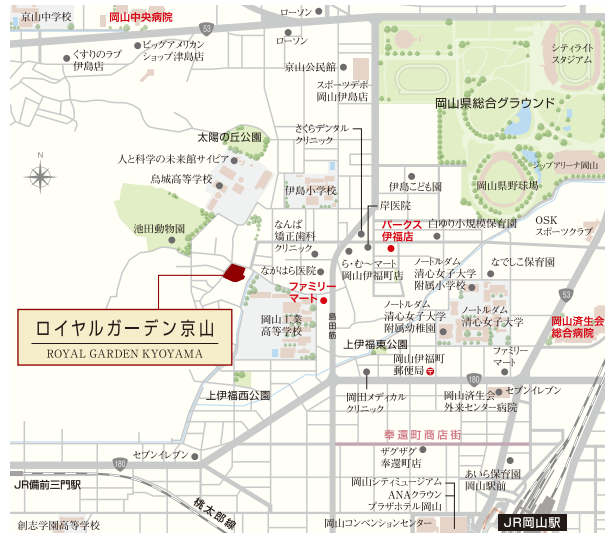

RG LIFE QUALITY

眺望爽快な南向き住戸。LDの広さを自在に調節できる可変性のあるスマートプラン

専有面積/57.93㎡(約12.7坪) バルコニー面積/10.30㎡ アルコブ面積/1.91㎡

合計面積/70.14㎡(約15.2坪)

販売価格 (B-1102) 2,950万円

Table with 2 columns: Item and Price. Management fee 4,000円, Reserve fund 3,500円, Parking 7,000円, Total 14,500円.

EV充電対応区画設置

ペット対応マンション

光インターネット対応

子育て世代が羨望する屈指の文教エリア。 利便性と緑豊かな環境を傍らにする生活圏が、暮らす人を穏やかに包みます。