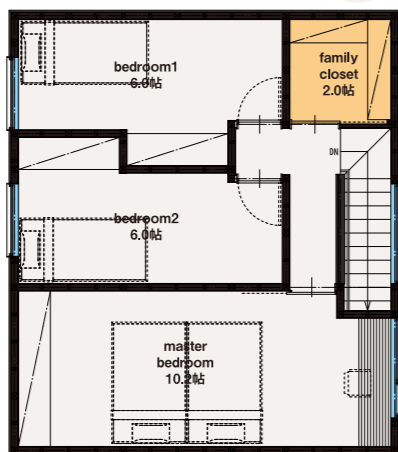

木の素材をシャープにデザインし
飽きのこないかっこよさを追求する

1F

2F

1F 床面積:43.26㎡ ポーチ仕上有 面積:4.18㎡ 建物本体価格 1,620 万円～
2F 床面積:46.37㎡ 屋根がかり・オーバーハング 面積:3.10㎡
施工面積:92.15㎡ (27.87坪) 屋根勾配2寸未満:46.37㎡

訊き手

中川大
NAKAGAWA Futoshi
おかやま住宅工房

住まう空間、そこに
暮らす時間が育み、
手に馴染む「用の美」
手触りある豊かさへの
探究をめぐる対話集