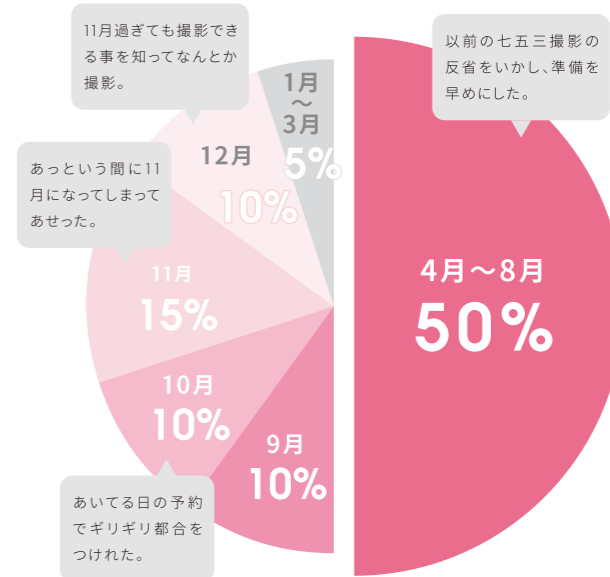

このHUGHUGを撮影当日お店に
持ってきていただいた方限定で!!

上記PLAN2の!
全撮影
画像データ
プラン

10%OFF

先撮りをして参拝用着物レンタルも オトクに楽しんじゃおう♡

2023年6月末までに撮影&レンタルご成約された場合

| お出かけ日 | 平日料金 | 土日祝料金 |
|-------|------------|---------------|
| 6~8月 | 無料! | 4,400円 |
| 9月 | 無料 | 5,500円 |
| 10月 | 4,400円 | 7,700円 |
| 11月 | 6,600円 | 9,900円 |
| 12月 | 3,300円 | 6,600円 |

フォセットDEBUT キャンペーン!

初めて
フォセットを
ご利用の方
限定!

A4サイズプリント写真
木製フレーム付(7,500円相当)

プレゼント!

※プレゼントはフォセットオンラインシステムでご利用いただけるクーポンでの付与となります。

01 七五三撮影は いつ撮るのがベスト?

「七五三の日」11月15日近辺はシーズンということもあり、皆さんが撮影に来られるので、写真は前もって撮影すると、秋の参拝用着物レンタルがお得だったり嬉しいことがたくさん!

02 うちの子は今年七五三?

よく聞かれる、「数え年」と「満年齢」のどちらで撮るの? という質問ですが、最近では満年齢で撮る方が多いと聞きます。もちろん数え年でも間違いではありませんがご兄弟の年齢のタイミングなどそれぞれの家庭の事情や状況に合わせるのが一番です。

| when? | 年齢 | 数え年 | 満年齢 |
|-------|------|----------|----------|
| | 3歳男女 | 2021年生まれ | 2020年生まれ |
| | 5歳男子 | 2019年生まれ | 2018年生まれ |
| | 7歳女子 | 2017年生まれ | 2016年生まれ |