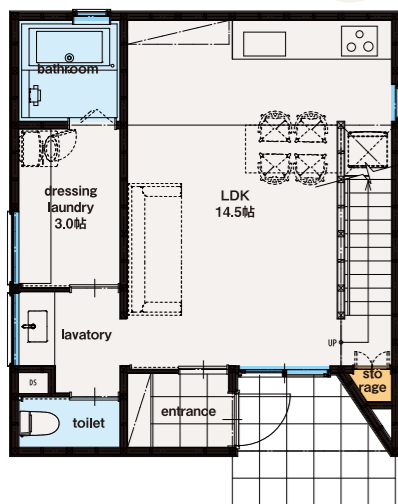

木の素材をシャープにデザインし
飽きのこないかっこよさを追求する

1F

2F

1F 床面積:43.26㎡ ポーチ仕上有 面積:4.18㎡ 建物本体価格 1,620 万円～
2F 床面積:46.37㎡ 屋根がかり・オーバーハング 面積:3.10㎡
施工面積:92.15㎡ (27.87坪) 屋根勾配2寸未満:46.37㎡

訊き手

中川大
NAKAGAWA Futoshi
おかやま住宅工房

住まう空間、そこに
暮らす時間が育み、
手に馴染む「用の美」
手触りある豊かさへの
探究をめぐる対話集