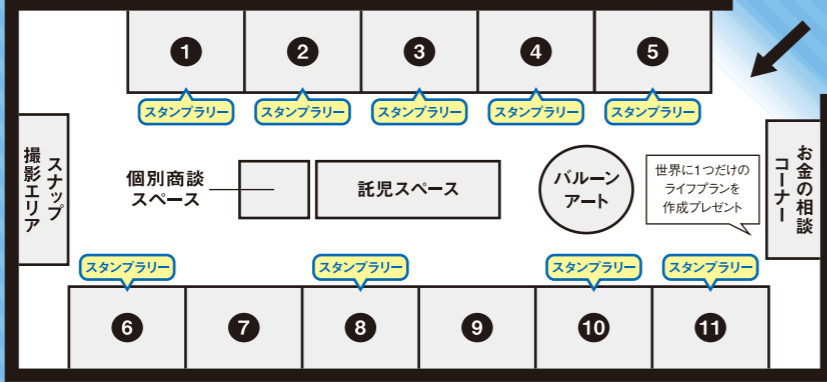

日時 2023年6月4日(日) 10:00~17:00

会場 イオンモール倉敷 2Fイオンホール

多種多様な住宅会社が参加するので、お家のテイスト、素材、価格など、条件に合った住宅会社がきっと見つかる! 小さなお子様が楽しめるイベントも多数開催しますので、ぜひ家族そろってお気軽に遊びにいらしてください♪

6 アンドディハウス

インスタフォローで景品が当たるクレーンゲームに挑戦!

成約特典
セレクトショップの家具・インテリア雑貨 50万円相当

家族みんなで遊びにきてね!

全ブースで成約特典あり!!

本イベントから最終的に成約になった方全員に豪華成約特典をプレゼント!
(内容は家具、家電、太陽光発電など、住宅会社ごとに異なります。)

無料の託児サービス完備!!

未就学児限定で保育士常駐の託児スペースが利用可能!

※保護者様が会場内におられる時に限りご利用いただける託児サービスです。お子様を預けたまま会場外に出ることはお控えください。会場外でお買い物の託児はお断りいたします。