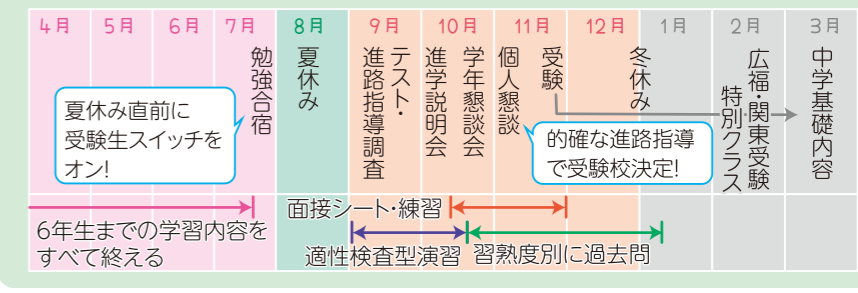

開園時間 7:30~18:30(月~土曜)
休園日 日・祝・年末年始

岡山市北区高柳西町13-12

子どもの可能性を広げる 品格教育と進路指導

「自然環境」「先進的な教育」「仲間」が
時代の変化に柔軟に対応できる教育の源

今年の4月に着任したばかりの平松校長は、「やさしさ・かしこさ・たくましさ。朝日塾小学校ではこの3つを品格として教育と指導に力を注いでいますが、中でもやさしさが品格の印象です。安心して学び、お互いの個性を伸ばす土台となるので、私もこの伝統を引き継いでいきたい」と話します。

「個性を伸ばすハイレベルの教育」は建学の精神。30年前から続く輝かしい進学実績で注目されていますが、その間、中学受験はいわゆる学力偏重から総合的な学力重視にシフトしました。社会や保護者が求める「ハイレベルの内容が変化しても変わらずに名門中学へ多数の卒業生を送り出せるのは、「自然環境」、「先進的な教育」、「仲間」という強みがあるためと考えられます。

周囲を山や森に囲まれた自然豊かな立地を生かして、植物や昆虫と触れ合う実体験から、自然科学や副教科を深く学びます。思考力や表現力などの養成は以前からしっかりとしたカリキュラムで取り入れられていました。これを支えているのが才能豊かな教諭と子どもの積極性を喚起するメソッド。また、同じ目標を持つ仲間がいるのは、どんな時にも最大のアドバンテージです。

今日も広大な学び舎の中で、たくましい次世代のリーダーを育てています。

校長 平松 顕一先生

変化に柔軟に対応 進化を続ける教育

例えばICT教育に素早くスムーズに対応できたのは、20年前からインターネットが可能な設備があったから。未来を見据えて多彩な選択肢を用意できるのは私立小学校ならではの。基礎を大切にしながらも先進的な教育で、子どもたちの可能性は広がり続けています。

仲間がいるからがんばれる 受験生の学校生活

ほとんどの児童が中学受験をする同校では、成績が伸び悩む仲間がいれば勉強法の情報交換で盛り上がるなど、勉学への熱い気持ちが教室の空気に満ちています。また、先取り学習のカリキュラムや、算・国・理での習熟度別クラス、過去30年間、学校生活も受験の結果もデータとして蓄積した進路指導、多数のOB・OGからのリアルな学校生活の情報などなど、中学受験を強力に後押しする体制により、子どもたちは意欲的に受験生としての学校生活を送ります。「勉強にも行事にも主体的に我慢強く取り組む子どもが受験に強いので、6年間で身に付けた品格が実を結びます。6年生になると、面接を意識して所作を指導するなど、時間と根気が必要な受験対策も学校生活の中でできます」と6年生担任の大橋先生。