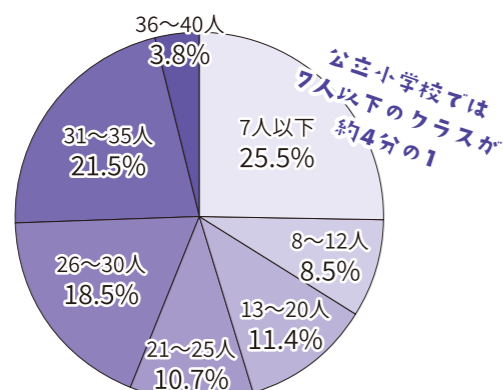

公立小学校との比較 (文部科学省「学校基本調査」令和4年度より)

	A 岡山県の児童数	B 岡山県の教員数 (本務者+兼務者)	A÷B (教員1人当たりの児童数)
私立小学校	1,085人	108人	10.0
公立小学校	96,499人	9,045人	10.5

私立も公立も同じくらい?!
本当に??

単純に比較すると児童1人当たりの教員数は公立小の方がわずかに多く見えます。しかし同じ統計の「収容人員別学級数(岡山県)」を見ると.....