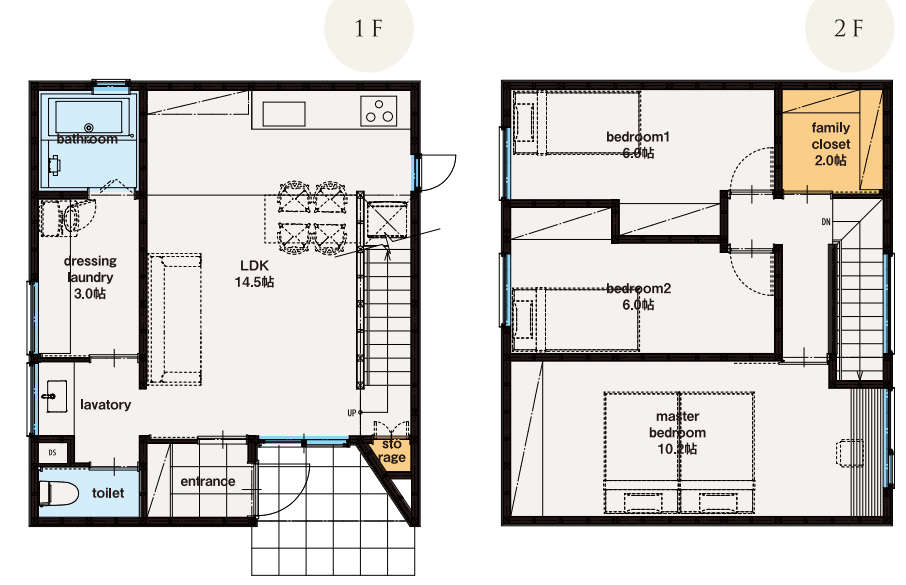

### 《コンパニオンプランツの例》

HOMA  
STYLE

シャープなデザインの家  
木の素材をシャープにデザインし  
飽きのこないかつこよさを追求する

1F 床面積: 43.26㎡  
2F 床面積: 46.37㎡  
施工面積: 92.15㎡ (27.87坪)  
ポーチ仕上り面積: 4.18㎡  
屋根がかり・オーバーハング 面積: 3.10㎡  
屋根勾配2寸未満: 46.37㎡  
建物本体価格 1,520 万円