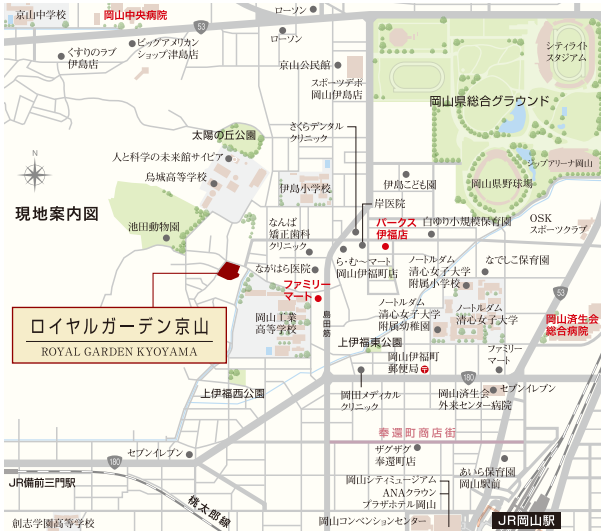

EV充電対応区画設置

ペット対応マンション

光インターネット対応

子育て世代が羨望する屈指の文教エリア。
利便性と緑豊かな環境を併らにする生活圏が、暮らす人を穏やかに包みます。