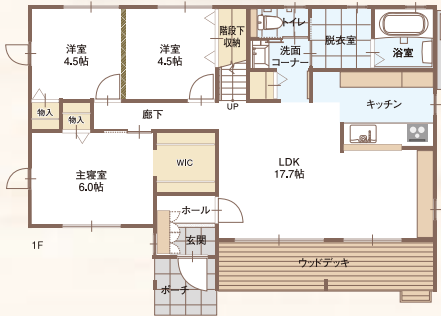

漆喰、無垢材など自然素材を使用した「無添加住宅」をこの価格でご提供!

土地 + 建物 + 外構工事 販売価格

3,080 (税込) 万円

土地・建物以外の建築付帯設備・
その他のオプション等もコミコミ

- 照明・カーテン・アンテナ
- 制震金物
- ウッドデッキ
- W断熱工法

無駄な出費を抑えた、コンパクトな平屋だから
無理のない返済計画が可能!

月々お支払いシミュレーション
月々 **80,218円**

●上記お支払い例(算出基準)
35年支払い(※銀行)変動金利0.675%、ボーナス払い無し
※金利変動及びお借入れ諸条件により多少異なる場合があります。
※自己資金80万・3,000万借入の場合

金光駅まで徒歩9分。倉敷・岡山・福山へのアクセスも良好。

SCHOOL [学校]

- 金光幼稚園 …… 徒歩約10分(約 750m)
- 金光吉備小学校 …… 徒歩約 5分(約 400m)
- 金光中学校 …… 徒歩約13分(約1,000m)
- 金光学園中学・高等学校 徒歩約19分(約1,500m)

HOSPITAL [病院]

- 金光病院 …… 徒歩約14分(約1,100m)
- みわ記念病院 …… 徒歩約10分(約 800m)
- ささば歯科医院 …… 徒歩約14分(約1,100m)

SHOPPING・BANK [買い物・生活施設]

- 山陽マルナカ金光店 …… 徒歩約13分(約1,000m)
- センイレブ 金光町佐方店 …… 徒歩約11分(約 850m)
- 中国銀行金光支店 …… 徒歩約18分(約1,450m)
- 浅口市金光総合支所 …… 徒歩約17分(約1,350m)
- 玉島信用金庫金光支店 …… 徒歩約14分(約1,100m)

TRAFFIC [交通機関]

- 山陽本線金光駅 …… 徒歩約 9分(約700m)
- 浅口市営バス「浅口ふれあい号」

[物件概要]所在地/●岡山県浅口市金光町須恵20番24●都市計画区域/市街化区域
●用途地域/第一種住居専用地域●建ぺい率/60%●容積率/200%●交通/山陽本線金光駅約700m(徒歩約9分)●学区/金光吉備小学校・金光中学校●電気/中国電力株式会社●水道/浅口市上水道●排水/公共下水道●ガス/個別プロパンガス●開発許可番号/岡山県指令建指第386号(令和2年3月24日)
●負担金他/上下水道工事負担金55万円●接道/南側約6m、西側約4.5m●備考/別途境界ブロックフェンス工事代要●取引態様/売主:株式会社コラボハウス

※周辺施設の距離は地図より算出、徒歩分数は80m=1分で計算。所要時間は天候や時間帯により異なる場合があります。