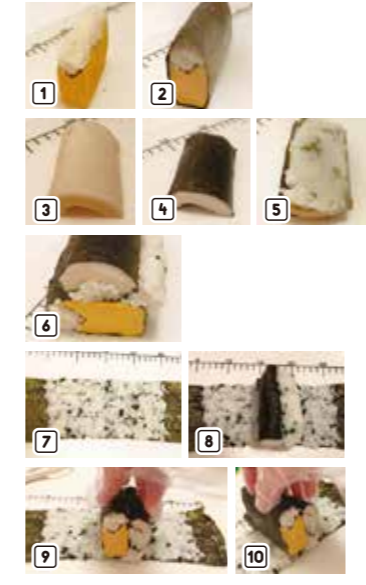

## ビールの飾り巻きずし

材料(4切れ分)

- 酢めし(白) ..... 30g
- 酢めし(緑) ..... 155g
- (酢めし+わかめふりかけ少々)

具材・その他

- 厚焼き卵 ..... 1本
- ちくわ or 白かまぼこ ..... 1本
- のり ..... 2枚

作り方

- 厚焼き卵をジョッキ型にカットして、Vの部分にのり1/8を乗せ、さらに酢めし30gを広げる(これがビールの泡部分)(写真①)。ビールジョッキ全体をのり1/2で巻く(写真②)。
- ちくわを縦半分にカットするか、または白かまぼこをジョッキの取っ手の形になるようカットする(写真③)。取っ手をのり1/2で巻く(写真④)。くぼみに緑の酢めし15gを入れる(写真⑤)。
- 取っ手の上下にそれぞれ緑の酢めし20gずつ置く(写真⑥)。
- のり(1/2と1/3を数粒の酢めしでつなげたもの)の上に緑の酢めし100gを広げる(写真⑦)。この時、両サイド3cmずつ空ける。真ん中にジョッキを置く(写真⑧~⑩)。
- 全体を巻き込む。包丁を水で濡らし、布巾で拭きながら4等分に切り分ける。

## さくらの飾り巻きずし

材料(4切れ分)

- 酢めし(白) ..... 100g
- 酢めし(ピンク) ..... 150g
- (酢めし120g+おぼろ30g)

具材・その他

- おぼろ(花芯用) ..... 少々
- のり ..... 2枚

作り方

- のりAとCの幅を揃えて、酢めし数粒でつなげる。BとD~Gののりを幅1cmずつ切り取る(写真①)。
- ピンクの酢めしを5等分し、BとD~Gの大きい方ののりにそれぞれ乗せ、手前と向こう側を少し開けて広げる。手前の端に切り取った小さい方ののりを貼り付ける(写真②)。
- 端と端を合わせ、わの部分に菜箸などを置いてくぼませ(写真③)、巻きすで花びらの形に締める(写真④)。のりの合わせ目を切り落として整える。
- 成型前にもう一度、くぼみに菜箸をあて、花びらの形を整える。巻きすを持ち上げ、バランスを見ながら花びらにまいたすしを4本組み合わせる。中央になる部分におぼろを詰める(写真⑤)。
- 残りのはなびらをのせ、丸く締めて形を整える。ラップで巻いて形を落ち着かせる(写真⑥)。
- くっつけたAとCののりを巻きすに縦長に置き、白の酢めしを3つに分け、少し間隔を開けてのりに乗せ、均一に広げる(写真⑦)。広げた酢めしの中央に⑤を置く(写真⑧)。
- 巻きすごと持ち上げ、左側ののりを巻き込み、右側ののりをかぶせて閉じる。
- 丸く締めて形を整える(写真⑨)。
- 少し置いて落ち着かせ、4つくらいに切り分ける。