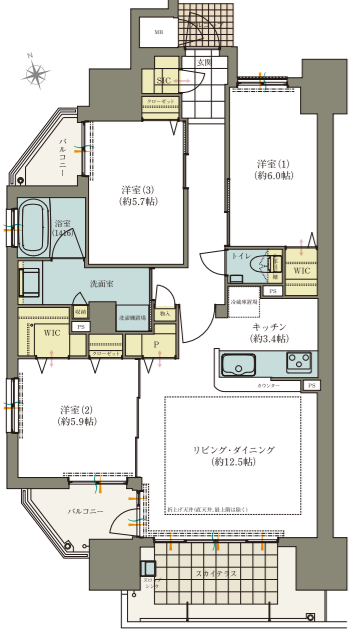

家族ではじめる、京山ではじまる。

WELCOME to KYOYAMA LIFE

岡山屈指の文教エリア、緑が映えるくらしの環境。
家族の夢が此処から動きはじめます。

ロイヤルガーデン京山 誕生

*完成予想図は計画中の図面を基に描き起こしたもので実際とは多少異なる場合があります。

全戸南向き
2LDK・3LDK(全4タイプ)

敷地内オール平面駐車場
(全58戸に65台分の駐車スペース)

伊島小学校 5分
350m・徒歩

ノートルダム清心女子大学 12分
附属小学校 950m・徒歩

RG LIFE QUALITY

陽射し心地いい、全邸南向き。
邸宅にふさわしい
寛ぎと洗練を醸す、設計メソッド。
誇りある暮らしが、ここに。

AMENU 2 ATYPE

3LDK+2WIC+P+SIC

- ■専有面積 / 77.96㎡(約23.58坪)
- ■バルコニー面積 / 16.29㎡
- ■アルコブ面積 / 4.89㎡
- ■合計面積 / 99.14㎡(約29.97坪)

- EV充電対応区画設置
- ペット対応マンション
- 光インターネット対応

スマートドアセキュリティ

安心のセキュリティシステム

子育て世代が羨望する屈指の文教エリア。
利便性と緑豊かな環境を傍らにする生活圏が、暮らす人を穏やかに包みます。