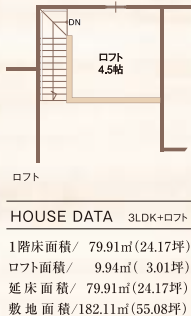

住宅ローン1年間無料!! 50万円相当の家具プレゼント!

新生活
応援

月々の住宅ローン相当額 **8万円 × 12ヶ月分**
コラボハウスが負担いたします!
(2023年4月末までのご契約)

浅口市金光町

無添加住宅の
平屋

限定
1棟

販売開始

4月号
vol.160

家族みんなでお花見に行こう!

漆喰、無垢材など自然素材を使用した「無添加住宅」をこの価格でご提供!

土地 + 建物 + 外構工事 販売価格

3,080 (税込) 万円

土地・建物以外の建築付帯設備・
その他のオプション等もコミコミ

- 照明・カーテン・アンテナ
- 制震金物
- ウッドデッキ
- W断熱工法

無駄な出費を抑えた、コンパクトな平屋だから
無理のない返済計画が可能!

月々お支払いシミュレーション
月々 **80,218円**

●上記お支払い例(算出基準)
35年支払い(※銀行)変動金利0.675%、ボーナス払い無し
※金利変動及びお借入れ諸条件により多少異なる場合があります。
※自己資金80万・3,000万借入の場合

金光駅まで徒歩9分。倉敷・岡山・福山へのアクセスも良好。

SCHOOL [学校]

- 金光幼稚園 …… 徒歩約10分(約 750m)
- 金光吉備小学校 …… 徒歩約 5分(約 400m)
- 金光中学校 …… 徒歩約13分(約1,000m)
- 金光学園中学・高等学校 徒歩約19分(約1,500m)

HOSPITAL [病院]

- 金光病院 …… 徒歩約14分(約1,100m)
- みわ記念病院 …… 徒歩約10分(約 800m)
- ささば歯科医院 …… 徒歩約14分(約1,100m)

SHOPPING・BANK [買い物・生活施設]

- 山陽マルナカ金光店 …… 徒歩約13分(約1,000m)
- センイレブ 金光町佐方店 …… 徒歩約11分(約 850m)
- 中国銀行金光支店 …… 徒歩約18分(約1,450m)
- 浅口市金光総合支所 …… 徒歩約17分(約1,350m)
- 玉島信用金庫金光支店 …… 徒歩約14分(約1,100m)

TRAFFIC [交通機関]

- 山陽本線金光駅 …… 徒歩約 9分(約700m)
- 浅口市営バス「浅口ふれあい号」

[物件概要]所在地/●岡山県浅口市金光町須恵20番24●都市計画区域/市街化区域
●用途地域/第一種住居専用地域●建ぺい率/60%●容積率/200%●交通/山陽本線金光駅約700m(徒歩約9分)●学区/金光吉備小学校・金光中学校●電気/中国電力株式会社●水道/浅口市上水道●排水/公共下水道●ガス/個別プロパンガス●開発許可番号/岡山県指令建指第386号(令和2年3月24日)
●負担金他/上下水道工事負担金55万円●接道/南側約6m、西側約4.5m●備考/別途境界ブロックフェンス工事代要●取引態様/売主:株式会社コラボハウス

※周辺施設の距離は地図より算出、徒歩分数は80m=1分で計算。所要時間は天候や時間帯により異なる場合があります。

平屋
建売住宅
前面道路
約6m
角地

長くいっしょ、無添加住宅
COLLABO HOUSE
0120-560-578

〒701-0164 岡山県岡山市北区撫川1575-1 RSKハウジングプラザ内
□営業時間 10:00~18:00 □定休日 水曜日、年末年始
TEL.086-903-3020 FAX.086-293-6022

コラボハウス
www.mutenka-house.jp