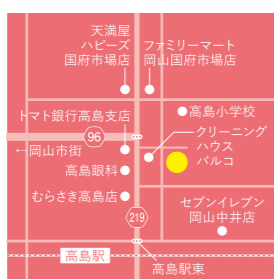

●診療時間(産科・婦人科)

※祝祭日・年末・年始・お盆も休診日となります。

	月	火	水	木	金	土	日
午前 9:00~12:30	●	●	●	●	●	●	-
午後 15:00~18:00	●	●	●	●	●	●	-

太陽の光と自然に包まれた癒しの環境

ここサン・クリニックは、緑豊かで美しく、自然にとけ込んだやさしい雰囲気につつまれています。ご来院いただいた皆様に、ゆったりとやすらいだ時を過ごしていただけるよう、きめ細やかな空間づくりを心がけています。

ママのお悩み大募集!

出産に関するお悩みを、サン・クリニックの産科の先生に相談してみませんか? 採用されたご相談は、次回以降の当ページにて掲載させていただきます!

【応募方法】ホームページよりご応募できます。右のQRコードからHUG TOWN内「べびママサロン」のページへ移動し、必要事項(メールアドレス、お名前、ペンネーム、ご質問)をご入力の上お送りください。