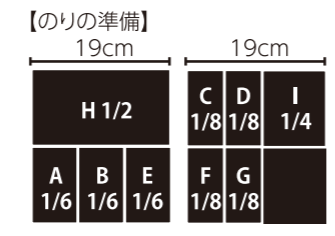

1. 【羽根】大きい羽根.....のりAの上に、向こう1cm残して酢めし25gを平らに広げ、中央ににんじんを乗せる。巻きすを持ち上げ、手前と向こうの酢めしの端を合わせて巻き、涙型に整える。のりBも同様に(写真①)。
   小さい羽根.....のりCの上に、向こう1cm残して酢めし15gを平らに広げ、中央にさやいんげんを乗せる。巻きすを持ち上げ、手前と向こうの酢めしの端を合わせて巻き、涙型に整える。のりDも同様に。
2. 【胴】茎わかめをのりEで巻く(写真②)。
3. 【触角】のりFとGを2枚の端と端を酢めし数粒でくっつける。真ん中を折り、Vの字を作り、その間にピンクの酢めし10gを詰める。