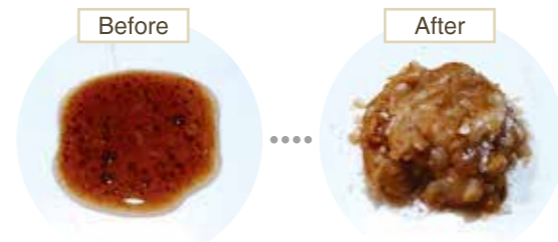

- 1 新聞紙を丸める
- 2 水で濡らして拭く
- 3 乾いたもので乾拭き

雑巾より便利?
新聞紙
〈おすすめ度……★★★★〉

読み終わった新聞紙は、揚げ物の油を切るのに使うことが多いですが、窓ガラスを拭くにも便利です。くしゃくしゃに丸めた新聞紙で、水拭き→乾拭きの2回拭きだけ。車のワイパーのように左右に拭くより、上から下に方向を一方に揃えて拭いた方が、ガラスの表面に拭いた跡が残らずキレイに仕上がります。

Why? 新聞紙は紙質が粗くざらざらしているため、汚れをよく吸着します。また、印刷されたインクには油分が含まれているため、ワックスのような曇り止め効果もあります。

天気欄しか読まないなあ

油汚れは固めて落とす 小麦粉

〈おすすめ度……★★★★〉

- 1 油に小麦粉をかける
- 2 こすって落とす

ベタベタした油汚れは、小麦粉をかけてしばらく待つと固まり、指でこすって取ることができます。揚げ物に使った小麦粉が少し余った時などにどうぞ。片栗粉でも可能です。

Why? 小麦粉は、粒が小さく乾燥している+含まれるデンプンに吸着性があるため、油分を効率よく吸収できます。

黄ばんだ障子紙に 大根おろしの汁

〈おすすめ度……★★★★〉

- 1 大根をおろす
- 2 汁で障子紙を拭く

今は障子がない家も多いですが、もし黄ばみが気になったら、大根おろしの汁をスポンジやペーパーに付けて拭いてみましょう。漂白されたように真っ白になります。

Why? 大根に含まれる「ジアスターゼ」という消化酵素が、紙に付いたデンプン質の汚れを分解してくれます。