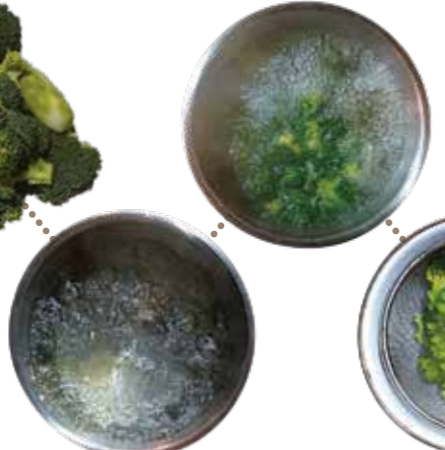

「中華風温野菜」

(レシピ参考)『太ったんでないのっ?』(榎ふみ・阿川佐和子/著 新潮文庫)

- 材 料**
- ・ブロッコリー……………1株
 - ・水……………鍋一杯
 - ・ショウガ……………1片
 - ・塩……………1つまみ
 - ・サラダ油……………大さじ3
 - ・オイスターソース……………大さじ2

時 間
約20分

房ごとに一口大に切り分ける
(根元は皮をむいてスライス)

ブロッコリーを入れて、柔らかくなるまで3~5分ほど茹でる

器に盛って、上からオイスターソースを回しかければ……

ブロッコリー。チンゲン菜やアスパラガスなどでも可

鍋で湯を沸かし、沸騰したらショウガ、塩、サラダ油を入れる

茹で上がったら、ザルに上げて水気を切る

できあがり!
冷めると美味しくないので、熱いうちにいただきます。ブロッコリー以外でも、油と相性のいい野菜ならたいてい合うと思うので、ぜひお好きな野菜で試してみてください。

歯のお悩み
Q&A

A 長期間にわたり天然歯と同様に変化しやすい材料です。