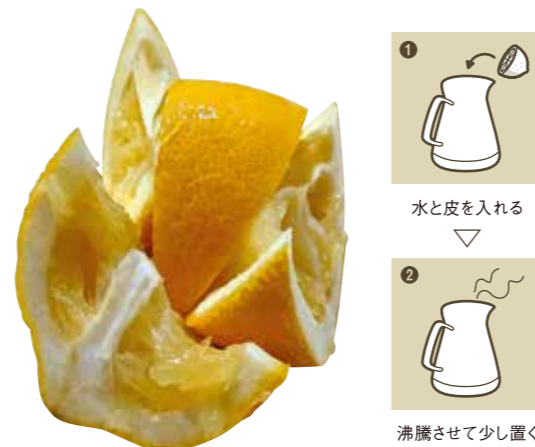

じゃが芋の皮はよく出る生ごみの代表ですが、実はキッチン掃除に大活躍します。むいた後の皮の内側で、シンクや蛇口などの汚れている所をこすると、芋のデンプンが溶け出てくるので、後はキレイに流すだけ。気が向いたときに時々やっておけば、水垢のヌルヌルがたまるのを予防できます。その他、洗面所の鏡のくもり止めにも使えます。

Why? 皮に含まれる「サポニン」という成分に、洗剤のように汚れを浮かせて落とすはたらきがあります。また、芋に含まれるデンプンにも、汚れを吸着するはたらきがあります。

お菓子作りで余った時に レモンの皮

〈おすすめ度……★★★★〉

果汁を搾った後の皮は、お菓子や果実酒作りにも使えますが、余ったらポットの内側の掃除にも。水と皮をポットに入れ、湯を沸かして少し置くと水垢がキレイに落ちます。

Why? 水垢の主成分の石灰は酸に溶けやすいため、レモンに含まれる「クエン酸」によって溶かすことができます。

キッチンの水垢・油汚れに
じゃが芋の皮
〈おすすめ度……★★★★〉

余ったものや捨てる食材を使うことで家計の節約に!