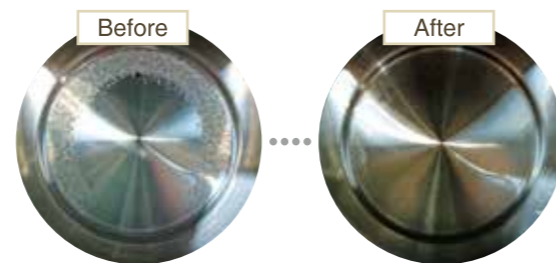

じゃが芋の皮はよく出る生ごみの代表ですが、実はキッチン掃除に大活躍します。むいた後の皮の内側で、シンクや蛇口などの汚れている所をこすると、芋のデンプンが溶け出てくるので、後はキレイに流すだけ。気が向いたときに時々やっておけば、水垢のヌルヌルがたまるのを予防できます。その他、洗面所の鏡のくもり止めにも使えます。

Why? 皮に含まれる「サポニン」という成分に、洗剤のように汚れを浮かせて落とすはたらきがあります。また、芋に含まれるデンプンにも、汚れを吸着するはたらきがあります。

お菓子作りで余った時に レモンの皮

〈おすすめ度……★★★★〉

果汁を搾った後の皮は、お菓子や果実酒作りにも使えますが、余ったらポットの内側の掃除にも。水と皮をポットに入れ、湯を沸かして少し置くと水垢がキレイに落ちます。

Why? 水垢の主成分の石灰は酸に溶けやすいため、レモンに含まれる「クエン酸」によって溶かすことができます。

キッチンの水垢・油汚れに
じゃが芋の皮
〈おすすめ度……★★★★〉

余ったものや捨てる食材を使うことで家計の節約に!